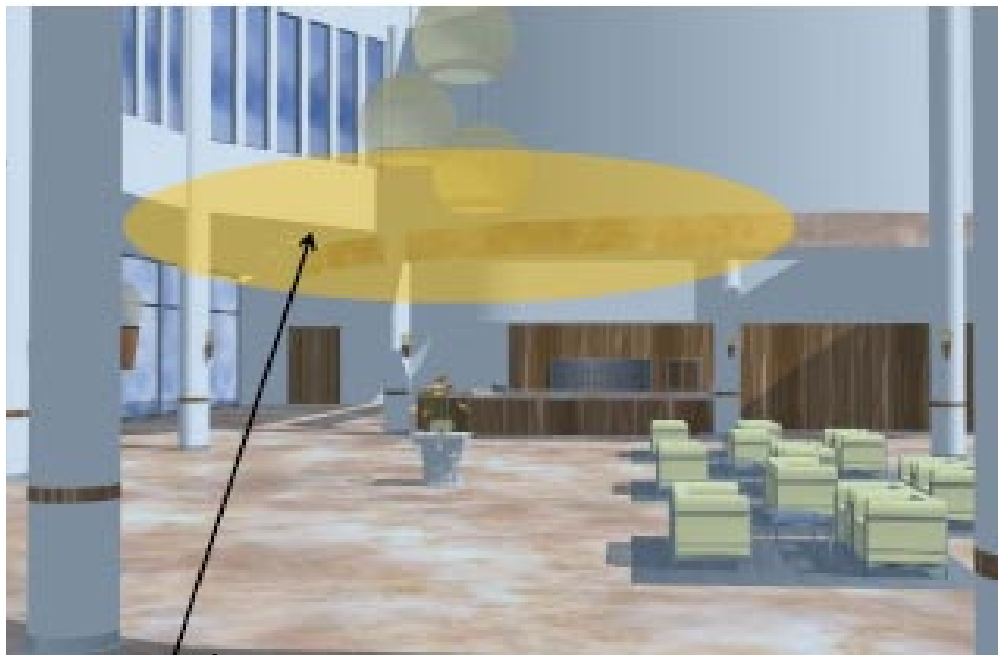

Sportshal mv.

1+2+3 effektiv rengøring

Produktoversigt

PRODUKT

Inventar

NanoTech micro klud	128601 Blå	128603 Rød	128602 Grøn	128600 Gul
PurActive svamp	123114 Blå	123112 Rød	123111 Grøn	123113 Gul
Miraclean (svamp)	102750 Hvid 6x10 cm	113034 Hvid 7,5x12 cm		

Væg, spejl eller glas

Teleskopskaft, 50-90 cm	111384			
Swep Duo Fremfører	116866	35 cm		
 Swep Duo MicroPlus mop	117056	35 cm		

Gulv

Teleskopskaft, 100-180 cm	119966	4 farver			
Swep Duo Fremfører	111390	50 cm	116868	75 cm	
 Swep Duo MicroTech mop	111852	50 cm	117053	75 cm	
Swep Duo SafetyPlus mop	119370	50 cm		Skrubber på en side, og eftørtørre på anden	
Swep Classic Extramop	114441	50 cm		Toilet mop	
Multi Squeegee	114466	35 cm	114472	50 cm	Gummiliste, skraber vand

Halgulv

Swep Classic fremfører	114696	120 cm	
Swep Classic MicroCombi	113617	120 cm	

Fejebakkesystem

Fejebakke til pose	119914		Kan justeres til alle posestørrelser
Sweeper	119908		Anvendes sammen med fejebakken