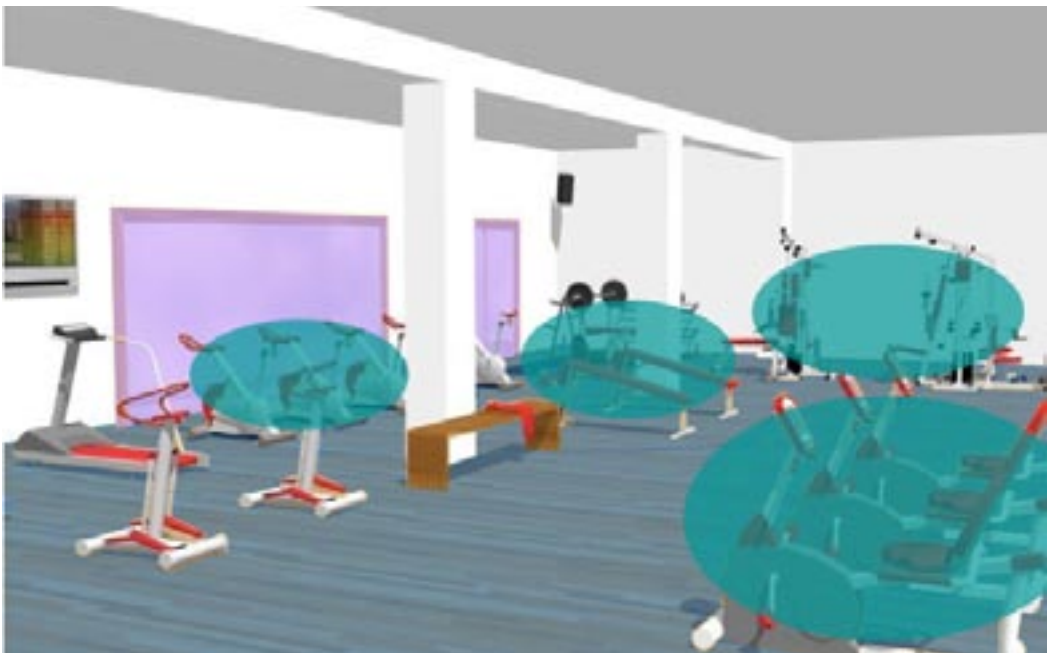

Sportshal mv.

1+2+3 effektiv rengøring

Produktoversigt

PRODUKT

Inventar

NanoTech micro klud	128601 Blå	128603 Rød	128602 Grøn	128600 Gul
PurActive svamp	123114 Blå	123112 Rød	123111 Grøn	123113 Gul
Miraclean (svamp)	102750 Hvid 6x10 cm	113034 Hvid 7,5x12 cm		

Halgulv

Swep Classic fremfører	114696	120 cm	
Swep Classic MicroCombi	113617	120 cm	

Fejebakkesystem

Fejebakke til pose	119914		Kan justeres til alle posestørrelser
Sweeper	119908		Anvendes sammen med fejebakken