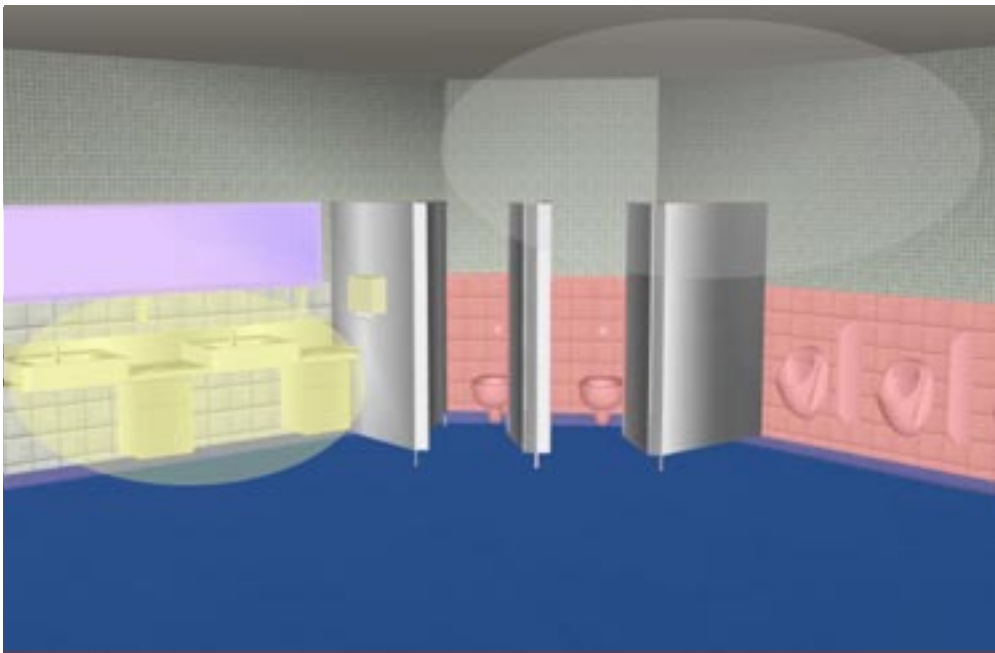

Sportshal mv.

1+2+3 effektiv rengøring

Produktoversigt

PRODUKT

Inventar

NanoTech micro klud	128601 Blå	128603 Rød	128602 Grøn	128600 Gul
PurActive svamp	123114 Blå	123112 Rød	123111 Grøn	123113 Gul
Miraclean (svamp)	102750 Hvid 6x10 cm	113034 Hvid 7,5x12 cm		

Væg, spejl eller glas

Teleskopskaft, 50-90 cm	111384			
Swep Duo Fremfører	116866	35 cm		
 Swep Duo MicroPlus mop	117056	35 cm		

Gulv

Teleskopskaft, 100-180 cm	119966	4 farver			
Swep Duo Fremfører	111390	50 cm	116868	75 cm	
 Swep Duo MicroTech mop	111852	50 cm	117053	75 cm	
Swep Duo SafetyPlus mop	119370	50 cm		Skrubber på en side, og eftørtørre på anden	
Swep Classic Extramop	114441	50 cm		Toilet mop	
Multi Squeegee	114466	35 cm	114472	50 cm	Gummiliste, skraber vand

Halgulv

Swep Classic fremfører	114696	120 cm	
Swep Classic MicroCombi	113617	120 cm	

Fejebakkesystem

Fejebakke til pose	119914		Kan justeres til alle posestørrelser
Sweeper	119908		Anvendes sammen med fejebakken

Lofter, lamper, mv.

Evolution Teleskopskaft	100150 (ændres til 2x2 mtr.)	
Spec. adapter til Duster	Rekvireres via kontoret i Næstved	
Duster mop	114371	
Duster stativ	114475	