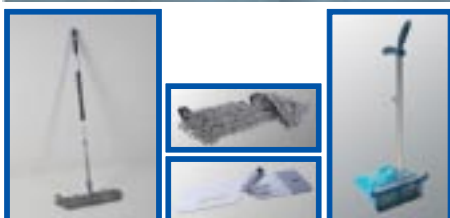

Sportshal mv.

1+2+3 effektiv rengøring

Produktoversigt

PRODUKT

Inventar

NanoTech micro klud	128601 Blå	128603 Rød	128602 Grøn	128600 Gul
PurActive svamp	123114 Blå	123112 Rød	123111 Grøn	123113 Gul
Miraclean (svamp)	102750 Hvid 6x10 cm	113034 Hvid 7,5x12 cm		

Væg, spejl eller glas

Teleskopskaft, 50-90 cm	111384			
Swep Duo Fremfører	116866	35 cm		
 Swep Duo MicroPlus mop	117056	35 cm		

Gulv

Teleskopskaft, 100-180 cm	119966	4 farver			
Swep Duo Fremfører	111390	50 cm	116868	75 cm	
 Swep Duo MicroTech mop	111852	50 cm	117053	75 cm	
Swep Duo SafetyPlus mop	119370	50 cm		Skrubber på en side, og eftørtørre på anden	
Swep Classic Extramop	114441	50 cm		Toilet mop	
Multi Squeegee	114466	35 cm	114472	50 cm	Gummiliste, skraber vand

Halgulv

Swep Classic fremfører	114696	120 cm	
Swep Classic MicroCombi	113617	120 cm	

Fejebakkesystem

Fejebakke til pose	119914		Kan justeres til alle posestørrelser
Sweeper	119908		Anvendes sammen med fejebakken