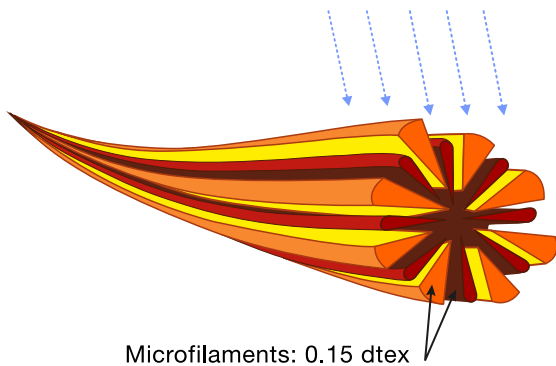

MicroRoll

Semi-jetable

Légère, composée à 100 % de microfibres, la lavette MicroRoll offre une capacité de nettoyage anti-peluche remarquable et élimine plus de 99,93 % des bactéries. Avec la lavette MicroRoll, aucun besoin d'investir dans des laveries et le personnel n'a pas à modifier ses méthodes de nettoyage actuelles. Résultat : un nettoyage plus efficace sans travail supplémentaire.

Des études indépendantes menées par Microsearch Laboratories au Royaume-Uni attestent que MicroRoll réduit les bactéries en un seul passage, selon les niveaux suivants :

Clostridium Difficile :
Bactéries à l'état végétatif – 99,93 %* • Spore bactérienne – 99,94 %*
• MRSA – 99,96 %*

Sur cette vue microscopique, les microfilaments sont 100 fois plus fins qu'un cheveu humain.

Piégées dans des millions d'alvéoles de microfibres, l'eau, la graisse et la saleté sont éliminées de l'aire de nettoyage.