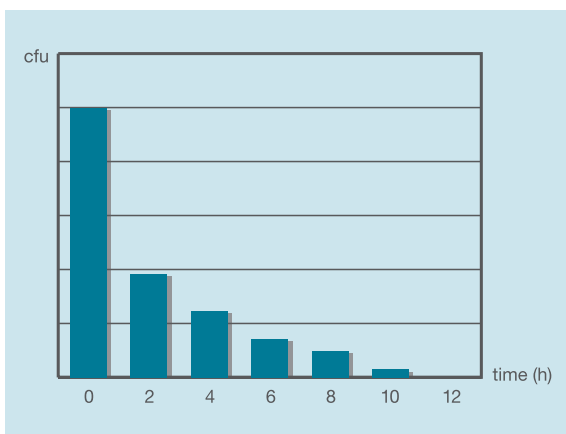

Sur cette vue microscopique, les microfilaments sont 100 fois plus fins qu'un cheveu humain.

Piégées dans des millions d'alvéoles de microfibres, l'eau, la graisse et la saleté sont éliminées de l'aire de nettoyage.