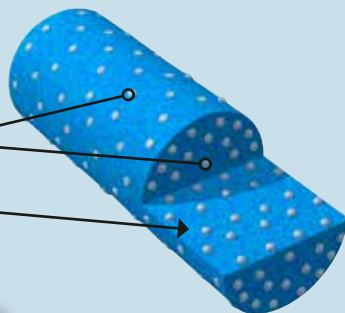

re les bactéries

Les avantages de NanoTech micro

- Des nanoparticules d'argent intégrées dans les microfibrilles sans fin (brevet en attente).
- Élimination de 99,93 % des bactéries ou des germes sur les surfaces nettoyées (certifié par BMA).
- Aucune croissance de bactéries ou de germes sur les lavettes pendant plus de 24 heures.
- Inutile de faire sécher les lavettes à la machine puisqu'on peut les garder dans un milieu humide jusqu'à pendant 24 heures sans que des bactéries se développent. Gain de temps et réduction du temps de mise en route.
- La lavette ne sent pas pendant son utilisation.
- La lavette retient ses propriétés antibactériennes même après plusieurs centaines de lavages à la machine.
- Code couleur qui empêche la contamination croisée.

Microfibre

Particules d'argent
intégrées

Polyester

Certification antibactérienne

Quand il est certifié NanoTech micro par le German Institute of Hohenstein, le produit a, selon toutes les preuves, une puissante activité antibactérienne.