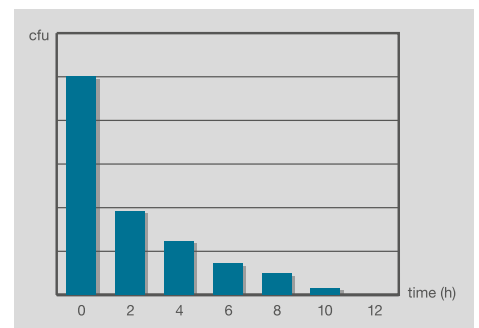

Élimine et tue les bactéries!

Après des recherches et un processus de développement intenses, nous sommes fiers de présenter une lavette dont l'objectif est unique : maintenir votre environnement de travail le plus hygiénique et le plus sain possible.

La nouvelle lavette NanoTech micro ne se contente pas de nettoyer les bactéries, elle les tue directement au contact grâce à ses nanoparticules d'argent intégrées dans les filaments.

L'argent, c'est ça le secret

NanoTech micro est une lavette en microfibrilles, mais ce n'est pas tout.

Le secret : les nanoparticules d'argent mélangées et intégrées aux microfibrilles. Et à leur entrée en contact direct

avec les bactéries et les germes, les ions d'argent les exterminent.

Somme toute, ils empêchent efficacement la croissance des bactéries et leur effet ne s'estompe pas au lavage des lavettes.

En fait, l'argent sert d'agent antibactérien depuis plus de 3 000 ans. Aujourd'hui, il est couramment utilisé dans les cosmétiques, les vêtements de sport et les produits médicaux.

La microfibre à son apogée

De plus, NanoTech micro a toutes les propriétés de la technologie brevetée de la microfibre sans fin Freudenberg auxquelles vous êtes habitués lorsque vous nettoyez avec une lavette Vileda Professional : grande durabilité, essuyage en un seul passage et sans traces, glissement facile et résultats de nettoyage supérieurs.

Réduction démontrée des bactéries

NanoTech micro a le pouvoir de réduire de façon importante la quantité de bactéries au bout de seulement une heure. Après 12 heures, toutes les bactéries sont exterminées.