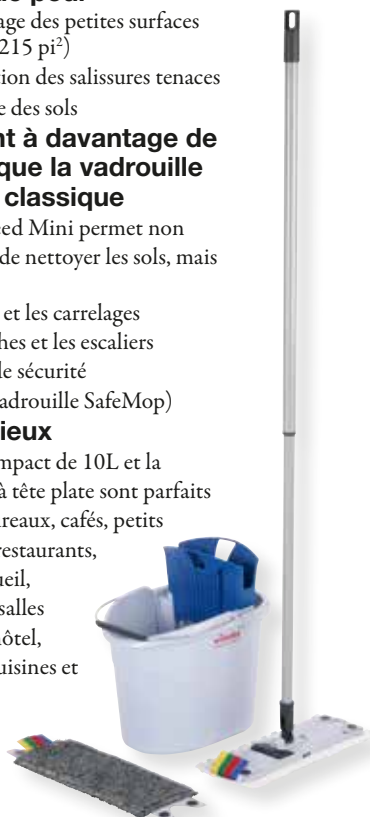

# UltraSpeed Mini

Petite taille. Grande performance.

Dernière innovation de la gamme au succès retentissant UltraSpeed, l'UltraSpeed Mini a été créée spécifiquement pour le nettoyage de toutes les petites surfaces (10-30m<sup>2</sup>/107-322 pi<sup>2</sup>). L'UltraSpeed Mini allie les avantages en matière d'ergonomie, de performance et d'hygiène de la gamme UltraSpeed à un petit système compact.

## Deux fois plus rapide que la vadrouille humide classique pour

- le nettoyage des petites surfaces (20 m<sup>2</sup> / 215 pi<sup>2</sup>)
- l'élimination des salissures tenaces
- le séchage des sols

## Autres lieux

Le seau compact de 10L et la vadrouille à tête plate sont parfaits pour les bureaux, cafés, petits magasins, restaurants, halls d'accueil, chambres/salles de bain d'hôtel, cantines, cuisines et toilettes.