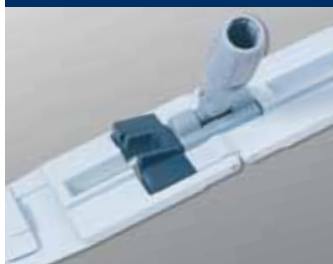

Kit de inicio UltraSpeed de 15 l / 15.8 cuartos de galón
Limpieza de áreas pequeñas < 50 m² / 500 pies²

Limpieza de áreas pequeñas < 50 m² / 500 pies²

Kit de inicio UltraSpeed de 25 l/26 cuartos de galón
Completo con almohadilla de trapeador y armazón

Limpieza general
Armazón desmontable para un llenado fácil

Sistema de carro Origo

Carro de limpieza completo

Armazón UltraSpeed

Armazón plegable liviano (425 g / 15 oz.) durable de 40 cm/16 pulg. puede usarse con trapeadores estándar con bolsillo