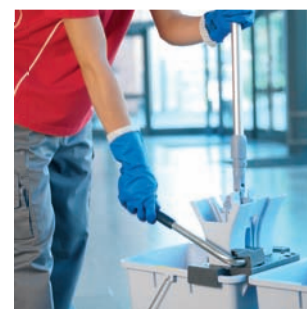

12. Mopframe

Uniek gepatenteerd break-frame voor het ergonomisch spoelen en wringen van de UltraSpeed moppen.

13. Ergonomische steel

Bevestig de mop aan het mopframe

Wringpers

Hendelpers

Break-frame met voetpedaal