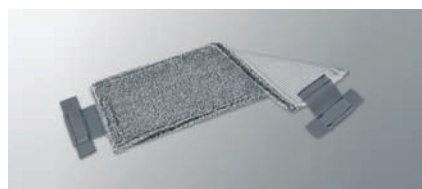

Ergonomische telescoopsteel, 100-180 cm

- Ergonomische telescoopsteel met afgerond, comfortabel, tweedelig bovenste handvat en meerdere greepposities in het midden van de steel.
- Handvat en greepposities hebben een antislip-functie.

Ergonomische standaardsteel, 145 cm, alu

- Ergonomische aluminiumsteel met afgerond, comfortabel, tweedelig handvat met een antislip-functie.

UltraSpeed MicroPlus Mop

- Hoogwaardige en duurzame microvezelmop met superieure reinigingsprestaties.
- Lange polyester microvezels gecombineerd met diagonale nylon zones verwijderen moeiteloos hardnekkig vuil.
- Minimale wrijving.

UltraSpeed Trio Mop

- Mop bestaande uit sterke, afzonderlijke lusjes die een hoge reinigingsprestatie, absorptie, duurzaamheid en hygiëne bieden, voor elk type vloer.
- Unieke vezelsamenstelling: microvezels (wit) voor grondige reiniging, polyester (grijs) voor minimale wrijving en katoen (beige) voor hoge absorptie.