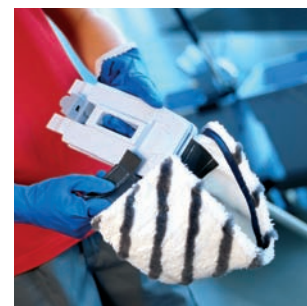

1. UltraSpeed Starterkit 15 liter

Polypropyleen (PP) emmer met literindicatie.

2. Wringpers

Bijzonder efficiënte en ergonomische wringpers.

3. Handvat

Handig en ergonomisch design.

4. UltraSpeed Starterkit 25 liter

Degelijke, lichtgewicht PP emmer met ergonomisch handvat om eenvoudig te vullen of leeg te gieten.

5. Hendelpers

Hendelpers met uitstekend persresultaat.

6. Onderstel

Uitbreidbaar PP onderstel met grote (Ø 75 mm) zwenkwielen die geen strepen nalaten.

7. UltraSpeed Starterkit 2x25 liter

Twee 25 l emmers kunnen met een onderstel gecombineerd worden tot een dubbel emmer-systeem, om grote oppervlakken te reinigen.

8. Kleurcoderingsclips

Flexibele kleurcodering dankzij eenvoudig te monteren clips in vier kleuren.

9. Steelhouder

Voor een gemakkelijke bevestiging van de steel.

10. Schenktuit

Nieuw design voor het gemakkelijk leegmaken van de emmer.

11. UltraSpeed Starterkit BoW 25 liter

Met zwenkwielen om aan de emmer te bevestigen voor een betere ergonomie

12. Mopframe

Uniek gepatenteerd break-frame voor het ergonomisch spoelen en wringen van de UltraSpeed moppen.

13. Ergonomische steel

Bevestig de mop aan het mopframe