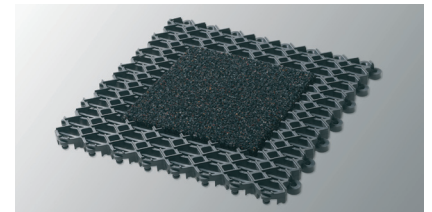

V-Mat Duo

Kompakt hybridmatta med både skrap- och torkfunktion.

Användningsområde:

V-Mat Duo är en entrématta som passar perfekt i butiker, kontor och hotell med höga krav på både effektiv smutsbegränsning och kompakta mått.

Produktbeskrivning:

Basen i V-Mat Duo är en utvecklad variant av marknadens stabilaste och mest effektiva skrapmatta: V-Mat. På toppen ligger, en högabsorberande, snabbtorkande och slitstark textil-matta. V-Mat Duo Plus är uppbyggd av 25 x 25 cm stora moduler (14 eller 20 mm tjocklek) som monteras efter kundens önskemål.

- Enkel att städa. V-Mat Duo har en förstärkt konstruktion. Den har också gjorts så tät att smala klackar inte fastnar. Trots mattans stabilitet är den enkel att rulla ihop när det är dags att städa både golvet och mattan.
- Enkel att lägga. Modulerna snäpps samman i den form du själv önskar. Skarvarna mellan modulerna går knappt att skönja, tack vare den höga passformen.
- Snygg och flexibel. V-Mat Duo har en sober och stilren design som håller sig ren och snygg med ett minimum av skötsel. V-Mat Duo kan kombineras med vanliga V-Mat för